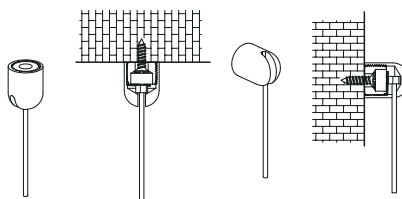

Single Hanger

Installation Instruction & Size Details

C012

C014

Item No.	Length	Cable
C014-N-122CM	122cm / 48inch	Nylon Cable
C014-N-182CM	182cm / 72inch	
C014-N-244CM	244cm / 96inch	
C014-N-300CM	300cm / 120inch	
C014-S-122CM	122cm / 48inch	1.5/2mm diameter Stainless Steel Cable
C014-S-182CM	182cm / 72inch	
C014-S-244CM	244cm / 96inch	
C014-S-300CM	300cm / 120inch	

Item No.	Length	Cable
C012-N-122CM	122cm / 48inch	Nylon Cable
C012-N-182CM	182cm / 72inch	
C012-N-244CM	244cm / 96inch	
C012-N-300CM	300cm / 120inch	
C012-S-122CM	122cm / 48inch	1.5/2mm diameter Stainless Steel Cable
C012-S-182CM	182cm / 72inch	
C012-S-244CM	244cm / 96inch	
C012-S-300CM	300cm / 120inch	

Installation Instruction & Size Details

C022

Item No.	Length	Material	Colors	Cable
A-C022-N-WT-122CM	122cm / 48inch	Aluminum	White	Nylon Cable
A-C022-N-BK-122CM	122cm / 48inch	Aluminum	Black	1.5/2mm diameter Stainless Steel Cable
A-C022-S-BK-122CM	122cm / 48inch	Aluminum	Black	
A-C022-S-WT-122CM	122cm / 48inch	Aluminum	White	